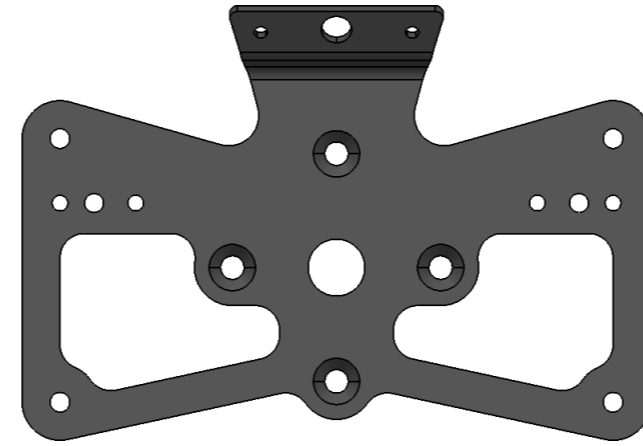

**PT704** (Porta targa completo)  
(Complete license plate)

**rizoma**

PART NUMBER:  
**PT704**

NAME:  
Porta targa  
License plate

SPARE PARTS - RICAMBI CLIENTE - ERSATZTEILE  
PIEZAS DE REPUESTO - PECAS SOBRESSALENTES

PT509-06-BU-AN-B

VD05AU-B

VR05PL

PT704-01

RB075

VR05PL

V05X35BB-ZN

V06X20BCB-NX

B283-AN-A

R165

PT070-02-BU-AN-B

R082

R044

B309

V05X12BB

V05X35BB-ZN