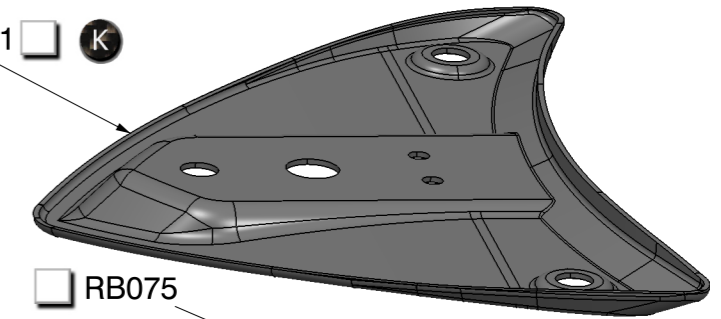

VR05PL

V05X35BB-ZN

V06X20BCB-NX

VD05AU-B

VR05PL

PT704-01

RB075